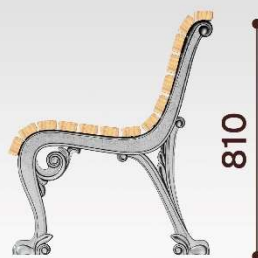

Материал бруса / Тип покрытия	14 0	длина скамейки:				
		0,7	1,5	1,8	2,0	3,0
Опоры без бруса	масса:	42				
	цена:	59 980,00 ₽				
сосна, ель / Гибридное масло с УФ- защитой	масса:	52,23	64,23	68,73	71,23	-
	цена:	69 430,00 ₽	80 240,00 ₽	84 290,00 ₽	86 990,00 ₽	-
лиственница / Гибридное масло с УФ- защитой	масса:	53,73	66,73	71,73	75,23	-
	цена:	70 870,00 ₽	83 320,00 ₽	87 980,00 ₽	91 100,00 ₽	-
древесно-полимерный КОМПОЗИТ	масса:	65,73	92,73	102,73	109,23	-
	цена:	75 880,00 ₽	94 060,00 ₽	100 880,00 ₽	105 420,00 ₽	-

артикул
Sk-08.3x

447
высота сиденья

от 2000 до 4000 мм

677

несущий каркас

810

Котельники-2000.3x

Высота, мм: 810

Ширина, мм: 677

Вид исполнения: скамья без подлокотников 3x-опорная

Материал опоры / тип покрытия:

Высокохудожественное
литье, серый чугун

ДВУХслойное порошковое покрытие:
цинконаполненный грунт + полиэфирная
краска