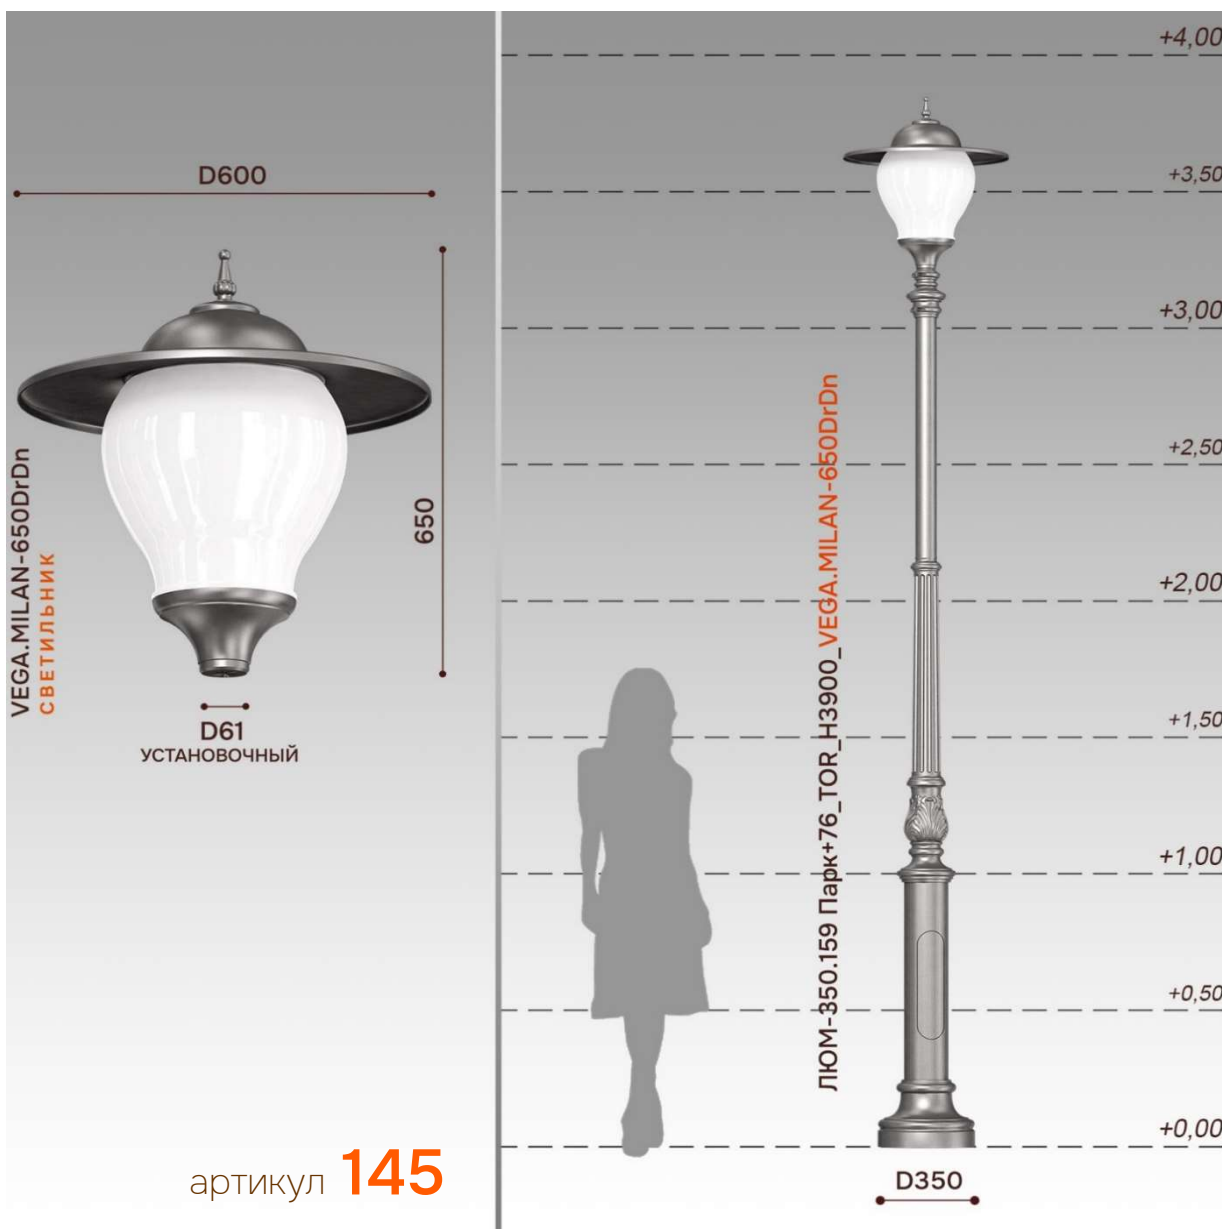

CHUGUNY

WWW.CHUGUNY.RU

СЕРИЯ “ЛЮМ”

артикул **167**

ЛЮМ-350.159 Парк_TOR_Н3800_VEGA.Му-760L

Артикул:	167
Высота в сборе, мм:	3800
Масса в сборе со светильниками (без закладной), кг:	106
Материал опоры:	Комбинированная: прокатная сталь + чугунное литье
Материал кронштейна:	Без кронштейна
Источник света (ИС) светильника:	LED модуль
Мощность каждого светильника, Вт:	68
Тип лакокрасочного покрытия:	ДВУХслойное порошковое покрытие: цинконаполненный грунт + полиэфирная краска
При заказе от 30 шт - Итоговая цена вкл.НДС 22%, руб:	137 610,00 Р

167

артикул **144**

ЛЮМ-350.159 Парк_TOR_Н3900_VEGA.MILAN-650DrDn

Артикул:	144
Высота в сборе, мм:	3900
Масса в сборе со светильниками (без закладной), кг:	118
Материал опоры:	Комбинированная: прокатная сталь + чугунное литье
Материал кронштейна:	Без кронштейна
Источник света (ИС) светильника:	лампа E27
Мощность светильника, Вт:	
Тип лакокрасочного покрытия:	ДВУХслойное порошковое покрытие: цинконаполненный грунт + полиэфирная краска
Итоговая цена вкл.НДС 22%, руб:	132 290,00 Р

144

артикул **145**

ЛЮМ-350.159 Парк+76_TOR_Н3900_VEGA.MILAN-650DrDn

Артикул:	145
Высота в сборе, мм:	3900
Масса в сборе со светильниками (без закладной), кг:	100
Материал опоры:	Комбинированная: прокатная сталь + чугунное литье
Материал кронштейна:	Без кронштейна
Источник света (ИС) светильника:	лампа E27
Мощность светильника, Вт:	
Тип лакокрасочного покрытия:	ДВУХслойное порошковое покрытие: цинконаполненный грунт + полиэфирная краска
Итоговая цена вкл.НДС 22%, руб:	120 370,00 Р