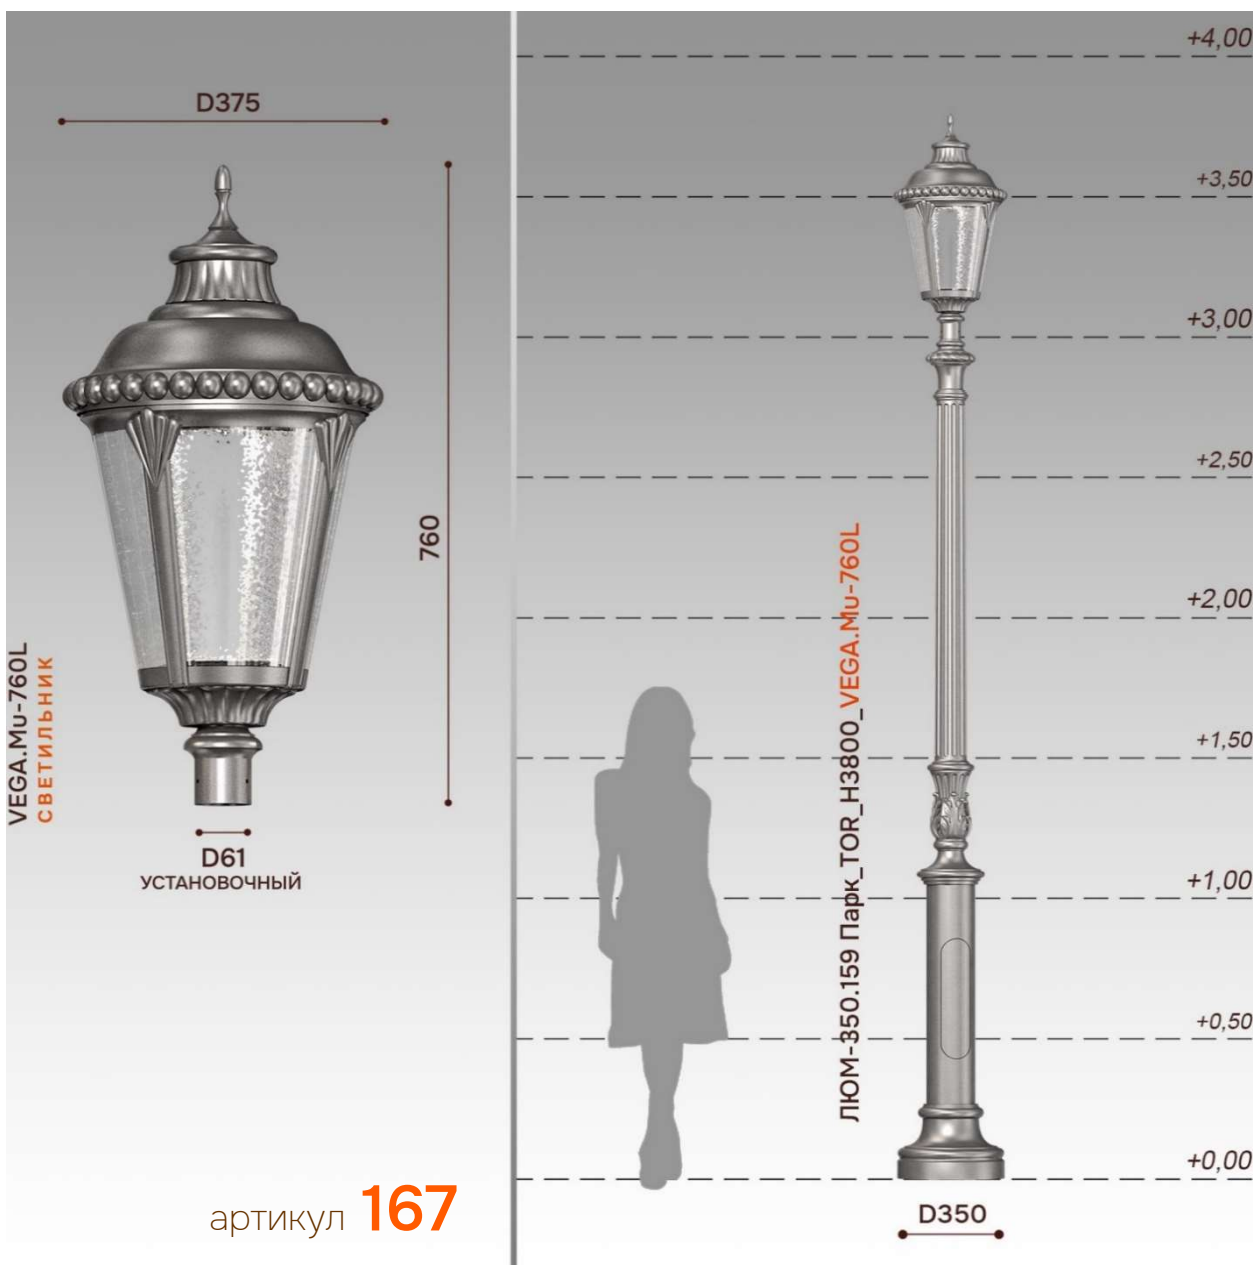

CHUGUNY

WWW.CHUGUNY.RU

СЕРИЯ “ЛЮМ”

артикул **167**

ЛЮМ-350.159 Парк_TOR_Н3800_VEGA.Му-760L

Артикул:	167
Высота в сборе, мм:	3800
Масса в сборе со светильниками (без закладной), кг:	106
Материал опоры:	Комбинированная: прокатная сталь + чугунное литье
Материал кронштейна:	Без кронштейна
Источник света (ИС) светильника:	LED модуль
Мощность каждого светильника, Вт:	68
Тип лакокрасочного покрытия:	ДВУХслойное порошковое покрытие: цинконаполненный грунт + полиэфирная краска
При заказе от 30 шт - Итоговая цена вкл.НДС 22%, руб:	137 610,00 Р

167

артикул **144**

ЛЮМ-350.159 Парк_TOR_Н3900_VEGA.MILAN-650DrDn

Артикул:	144
Высота в сборе, мм:	3900
Масса в сборе со светильниками (без закладной), кг:	118
Материал опоры:	Комбинированная: прокатная сталь + чугунное литье
Материал кронштейна:	Без кронштейна
Источник света (ИС) светильника:	лампа E27
Мощность светильника, Вт:	
Тип лакокрасочного покрытия:	ДВУХслойное порошковое покрытие: цинконаполненный грунт + полиэфирная краска
Итоговая цена вкл.НДС 22%, руб:	132 290,00 Р

144

артикул **145**

ЛЮМ-350.159 Парк+76_TOR_Н3900_VEGA.MILAN-650DrDn

Артикул:	145
Высота в сборе, мм:	3900
Масса в сборе со светильниками (без закладной), кг:	100
Материал опоры:	Комбинированная: прокатная сталь + чугунное литье
Материал кронштейна:	Без кронштейна
Источник света (ИС) светильника:	лампа E27
Мощность светильника, Вт:	
Тип лакокрасочного покрытия:	ДВУХслойное порошковое покрытие: цинконаполненный грунт + полиэфирная краска
Итоговая цена вкл.НДС 22%, руб:	120 370,00 Р