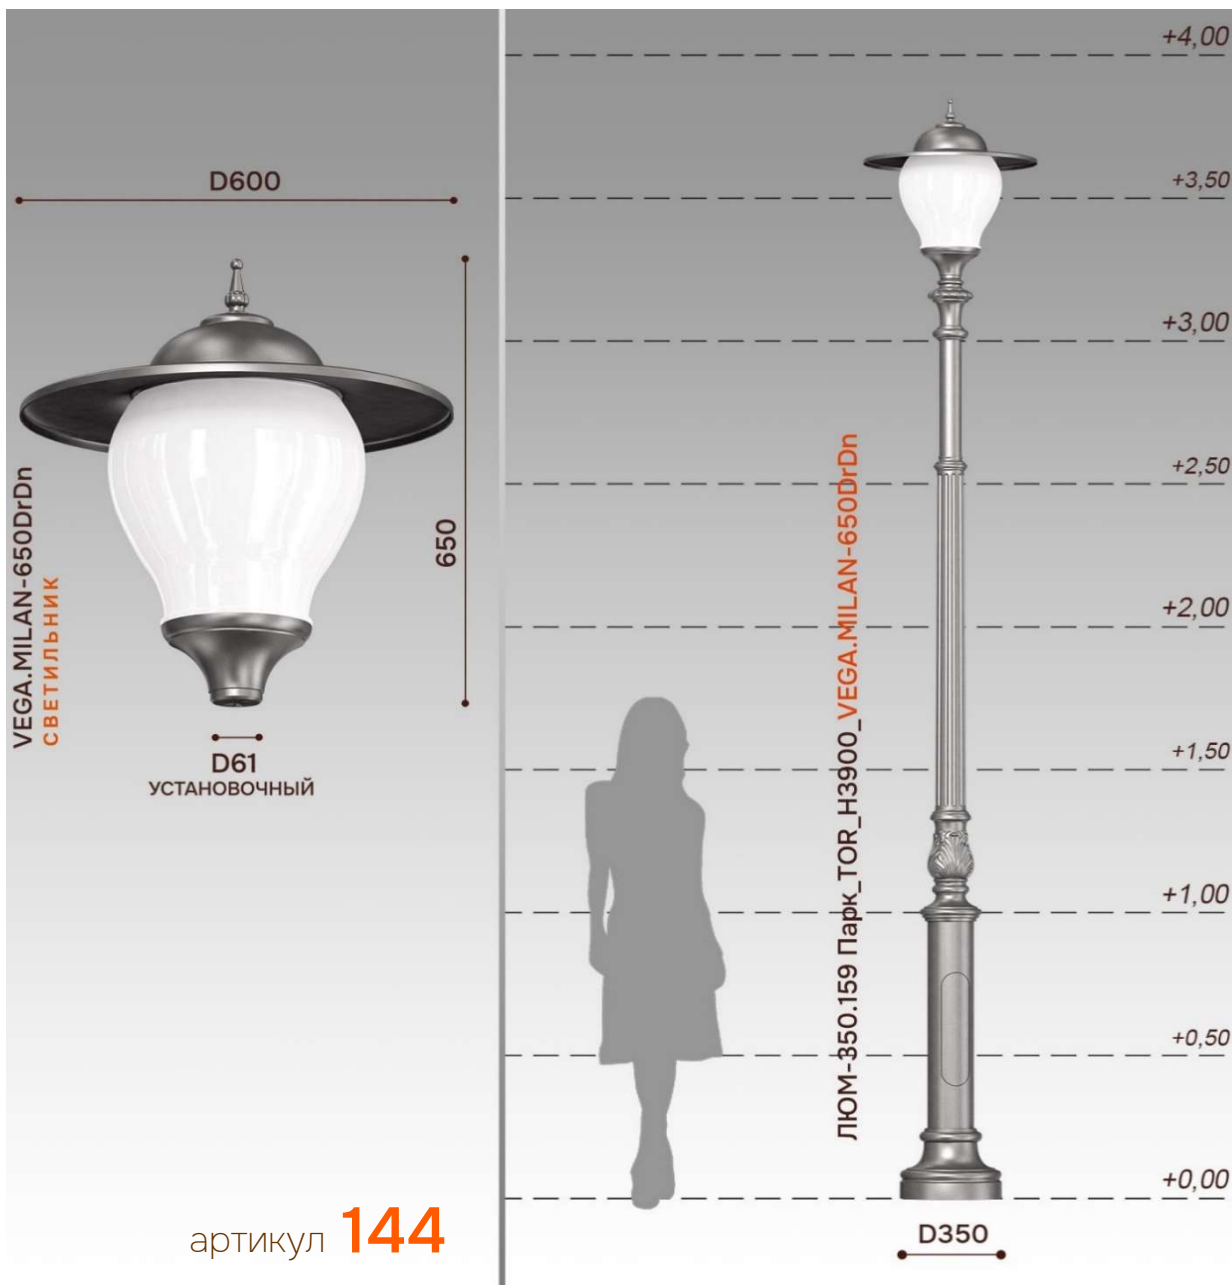

CHUGUNY

WWW.CHUGUNY.RU

СЕРИЯ “ЛЮМ”

артикул **167**

ЛЮМ-350.159 Парк_TOR_Н3800_VEGA.Му-760L

Артикул:	167
Высота в сборе, мм:	3800
Масса в сборе со светильниками (без закладной), кг:	106
Материал опоры:	Комбинированная: прокатная сталь + чугунное литье
Материал кронштейна:	Без кронштейна
Источник света (ИС) светильника:	LED модуль
Мощность каждого светильника, Вт:	68
Тип лакокрасочного покрытия:	ДВУХслойное порошковое покрытие: цинконаполненный грунт + полиэфирная краска
При заказе от 30 шт - Итоговая цена вкл.НДС 22%, руб:	137 610,00 Р

167

артикул **144**

ЛЮМ-350.159 Парк_TOR_Н3900_VEGA.MILAN-650DrDn

Артикул:	144
Высота в сборе, мм:	3900
Масса в сборе со светильниками (без закладной), кг:	118
Материал опоры:	Комбинированная: прокатная сталь + чугунное литье
Материал кронштейна:	Без кронштейна
Источник света (ИС) светильника:	лампа E27
Мощность светильника, Вт:	
Тип лакокрасочного покрытия:	ДВУХслойное порошковое покрытие: цинконаполненный грунт + полиэфирная краска
Итоговая цена вкл.НДС 22%, руб:	132 290,00 Р

144

артикул **145**

ЛЮМ-350.159 Парк+76_TOR_Н3900_VEGA.MILAN-650DrDn

Артикул:	145
Высота в сборе, мм:	3900
Масса в сборе со светильниками (без закладной), кг:	100
Материал опоры:	Комбинированная: прокатная сталь + чугунное литье
Материал кронштейна:	Без кронштейна
Источник света (ИС) светильника:	лампа E27
Мощность светильника, Вт:	
Тип лакокрасочного покрытия:	ДВУХслойное порошковое покрытие: цинконаполненный грунт + полиэфирная краска
Итоговая цена вкл.НДС 22%, руб:	120 370,00 Р