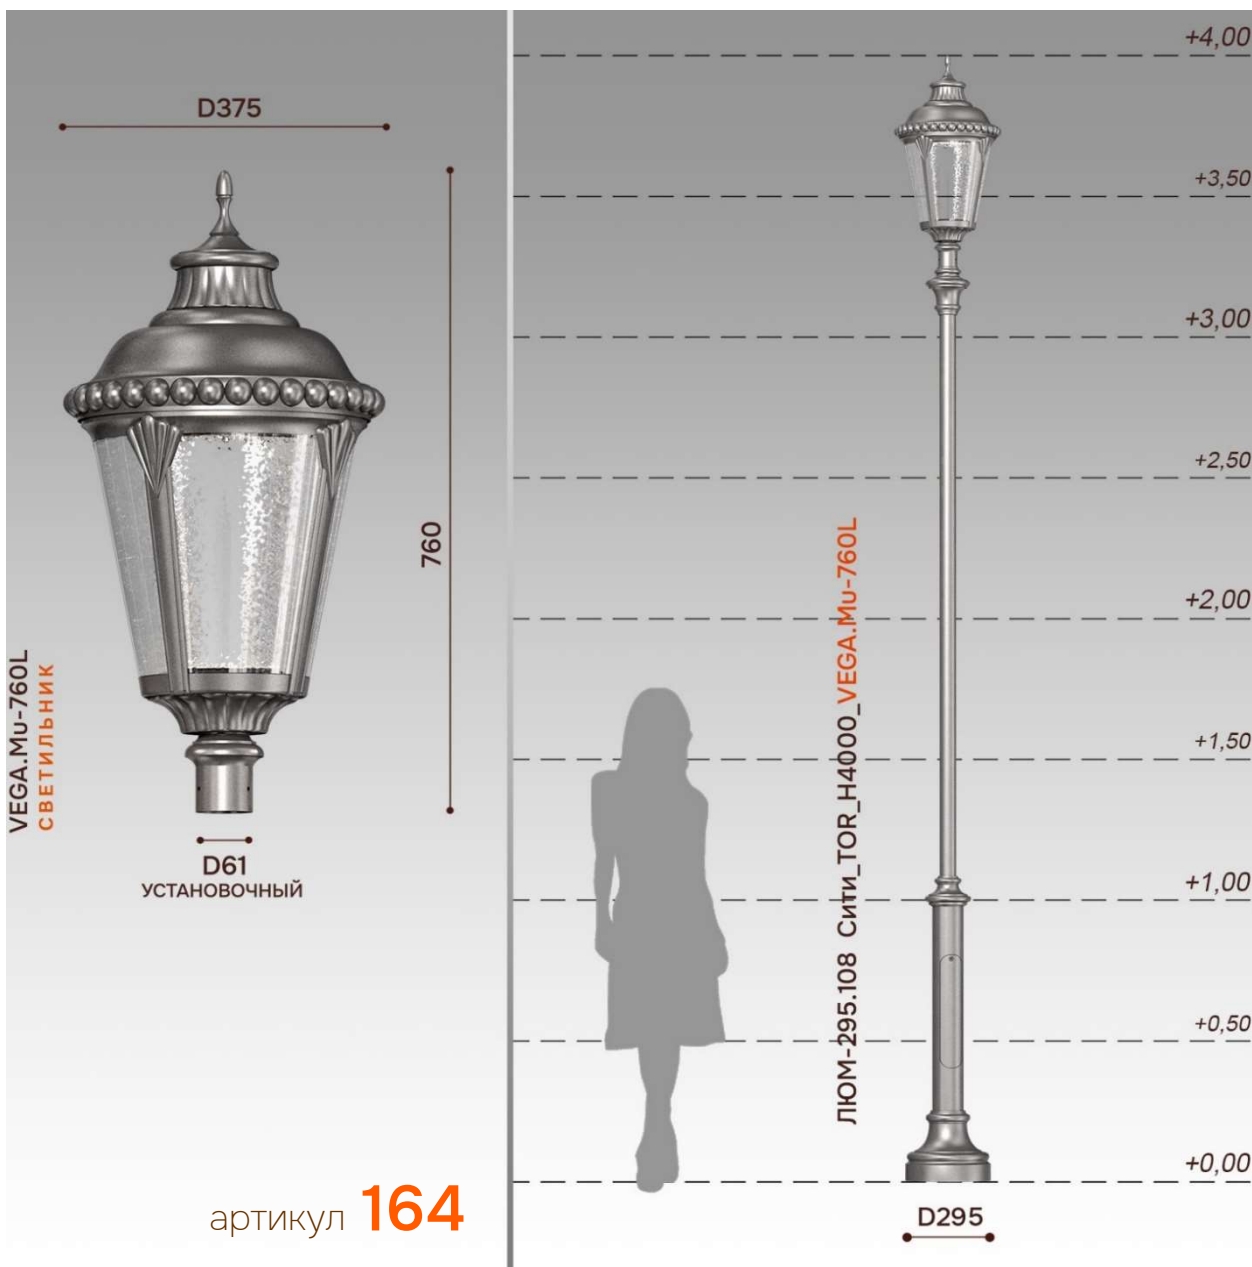

артикул **164**

ЛЮМ-295.108 Сити_TOR_H4000_VEGA.Му-760L

Артикул:	164
Высота в сборе, мм:	4000
Масса в сборе со светильниками (без закладной), кг:	60
Материал опоры:	Комбинированная: прокатная сталь + чугунное литье
Материал кронштейна:	Без кронштейна
Источник света (ИС) светильника:	LED модуль
Мощность каждого светильника, Вт:	68
Тип лакокрасочного покрытия:	ДВУХслойное порошковое покрытие: цинконаполненный грунт + полиэфирная краска
Итоговая цена вкл.НДС 22%, руб:	66 800,00 Р

164