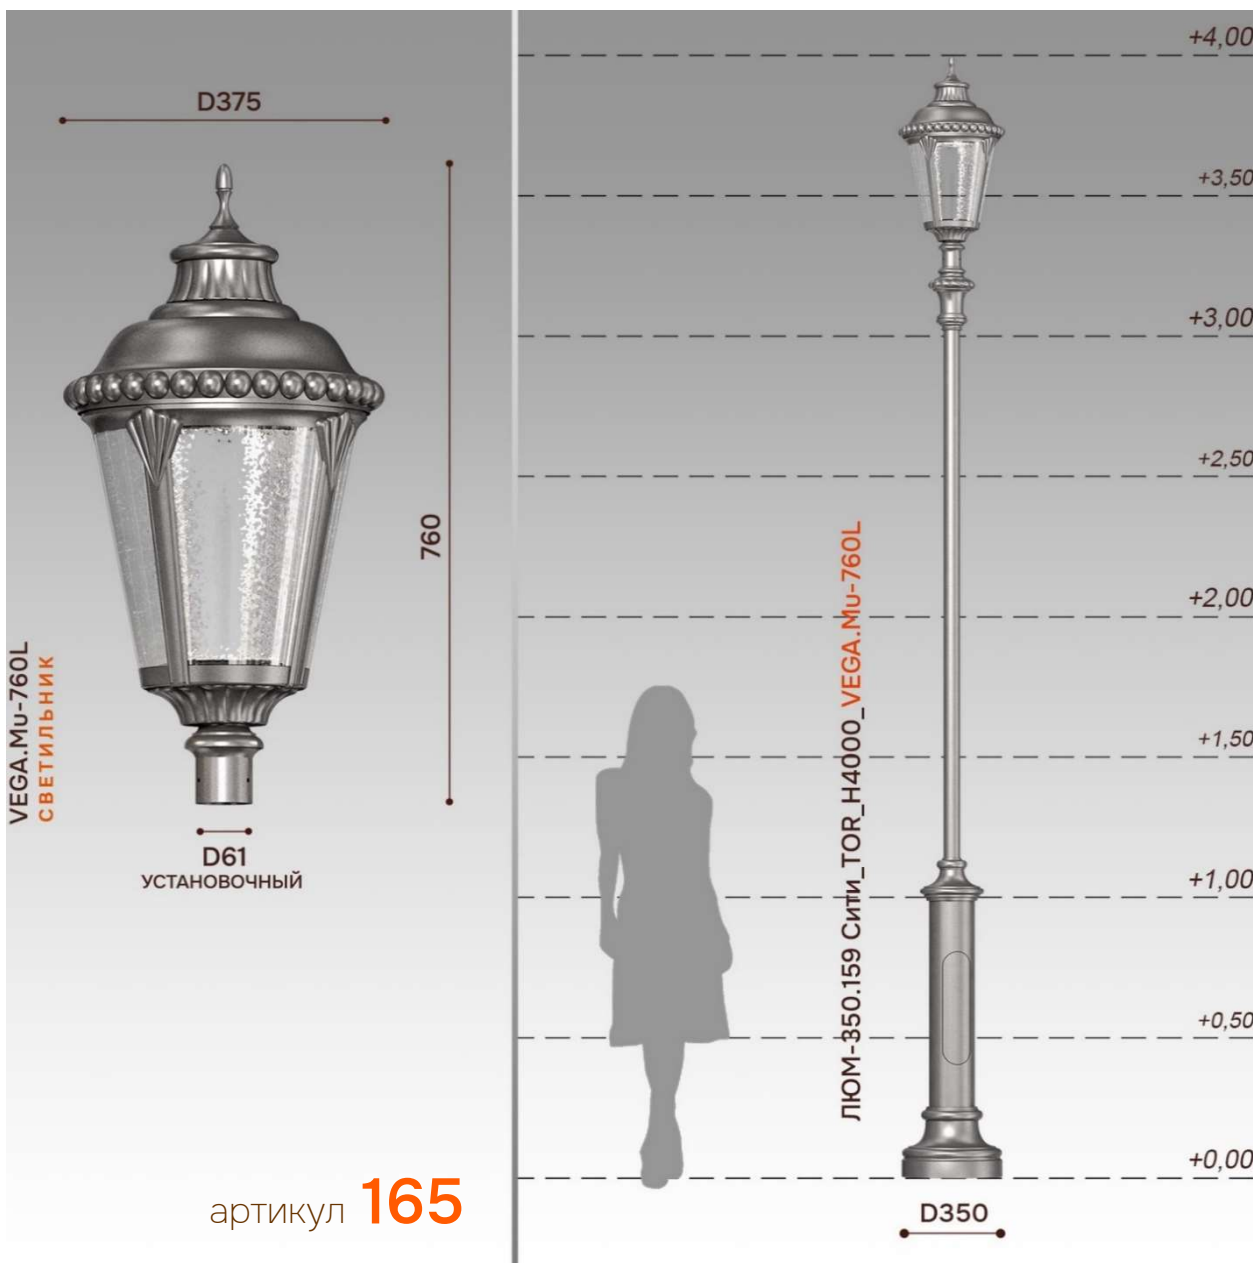

артикул **165**

ЛЮМ-350.159 Сити_TOR_H4000_VEGA.Му-760L

Артикул:	165
Высота в сборе, мм:	4000
Масса в сборе со светильниками (без закладной), кг:	71
Материал опоры:	Комбинированная: прокатная сталь + чугунное литье
Материал кронштейна:	Без кронштейна
Источник света (ИС) светильника:	LED модуль
Мощность каждого светильника, Вт:	68
Тип лакокрасочного покрытия:	ДВУХслойное порошковое покрытие: цинконаполненный грунт + полиэфирная краска
При заказе от 30 шт - Итоговая цена вкл.НДС 22%, руб:	93 140,00 Р

165